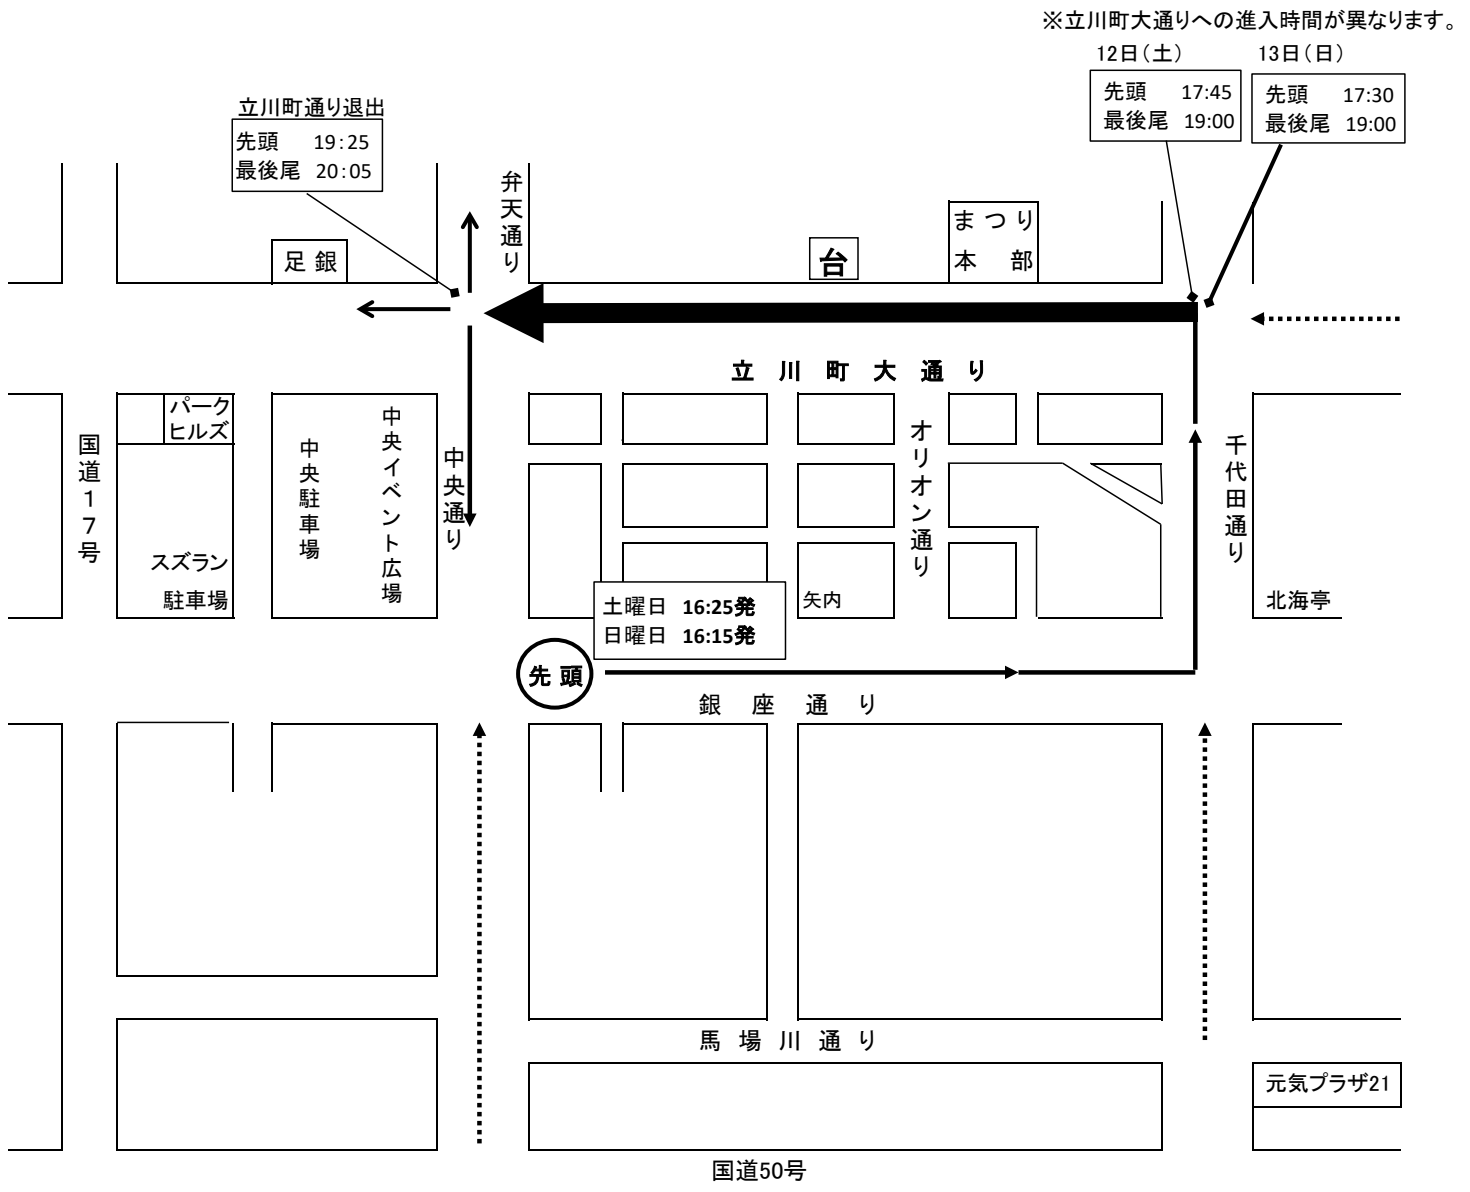

●大人みこし部

令和6年度 大人みこし行進順路【土・日曜日】

—図の補足説明—

- 台 お立ち台(連合渡御時に設置される)
  - 矢印は行進順路を示す
  - 点線は行進順路途中での合流を示す
- \* 記載の時間については、多少前後することがございますので、ご了承ください。

【連合渡御について】

前橋まつりでは、立川町大通りにて「連合渡御」をいたします。「連合渡御」では、合図により全ての参加団体が一斉にみこしを担ぎ上げ、大人みこしの迫力ある演出を考えておりますので、ぜひご覧になってください。なお、立川町大通りでの「連合渡御」が中心となるため、立川町大通りへの進入までは、時間の都合上十分な運行ができない場合もありますので、ご了承ください。