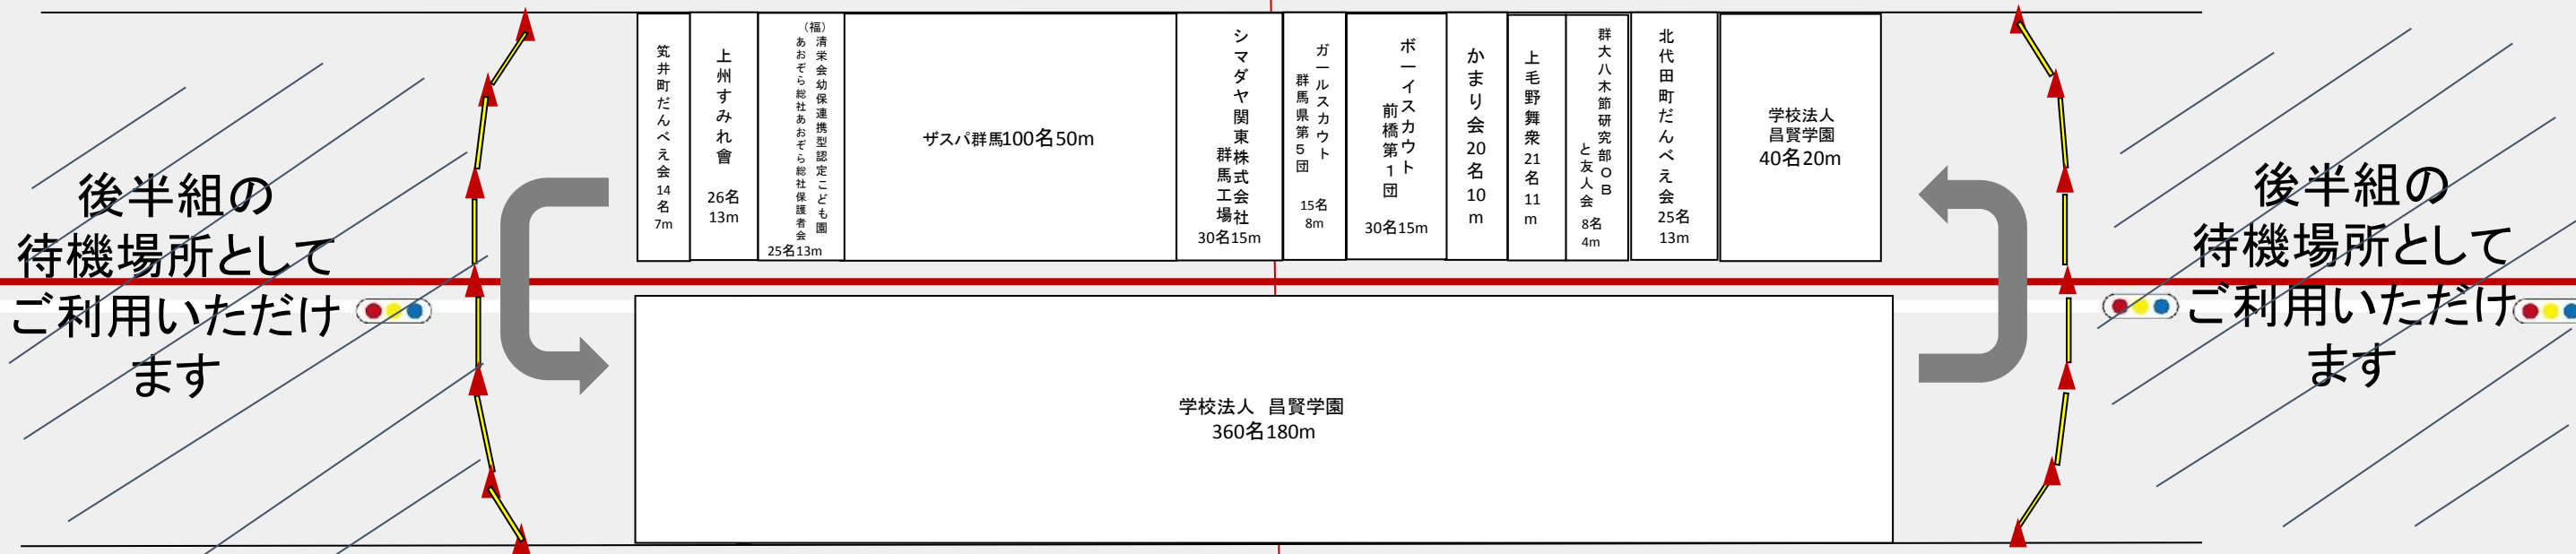

一般だんべえ

10月12日(土)
【前半】
踊り配置場所

令和6年10月12日(土) 前半 16:15~17:00
第76回前橋まつり だんべえ踊り 2列(1人1m間隔×2列)・5分バージョン
16:15~16:20 民謡踊り終了後、下記の集合場所に移動してください。
16:20~16:55 だんべえ踊り 演技時間
16:55~17:00 立川町大通り退出・解散

前橋文学館 WC

諏訪橋

答礼台

赤城原道

スクールバス乗降場所

銀座通り

一般だんべえ

10月12日(土)
【後半】
踊り配置場所

令和6年10月12日(土) 後半 17:00~17:45
第76回前橋まつり だんべえ踊り 2列(1人1m間隔×2列)・5分バージョン
17:00~17:05 前半終了後、下記の集合場所に移動してください。
17:05~17:40 だんべえ踊り 演技時間
17:40~17:45 立川町大通り退出・解散

前橋文学館 WC

公園
スクールバス乗降場所