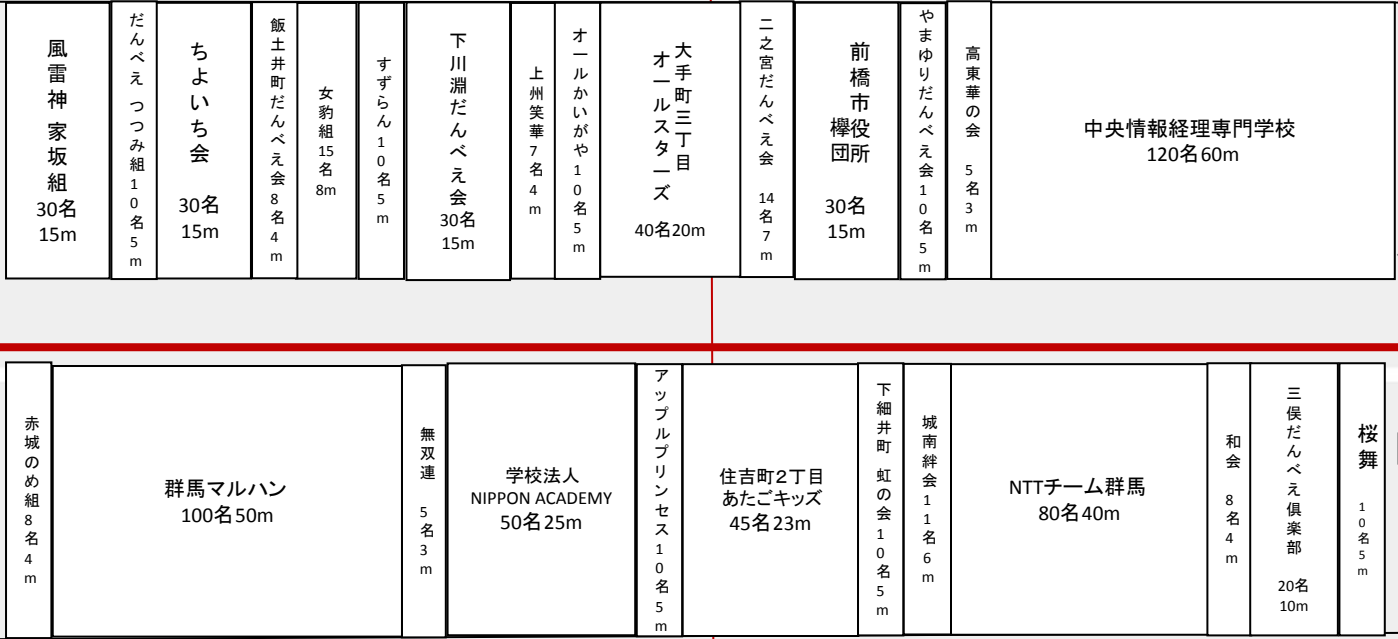

風雷神家坂組 30名 15m

だんべえつつみ組 10名 5m

ちよいち会 30名 15m

飯土井町だんべえ会 8名 4m

女豹組 15名 8m

すずらん 10名 5m

下川淵だんべえ会 30名 15m

上州美華 7名 4m

オールかがや 10名 5m

大手町三丁目
オールスターズ 40名 20m

二之宮だんべえ会 14名 7m

前橋市
櫻役団所 30名 15m

やまゆりだんべえ会 10名 5m

高東華の会 5名 3m

中央情報経理専門学校
120名 60m

赤城のめ組 8名 4m

群馬マルハン
100名 50m

無双連 5名 3m

学校法人
NIPPON ACADEMY
50名 25m

アップルプリンセス 10名 5m

住吉町2丁目
あたごキッズ 45名 23m

下細井町
虹の会 10名 5m

城南祥会 11名 6m

NTTチーム群馬
80名 40m

和会 8名 4m

三俣だんべえ倶楽部
20名 10m

桜舞 10名 5m