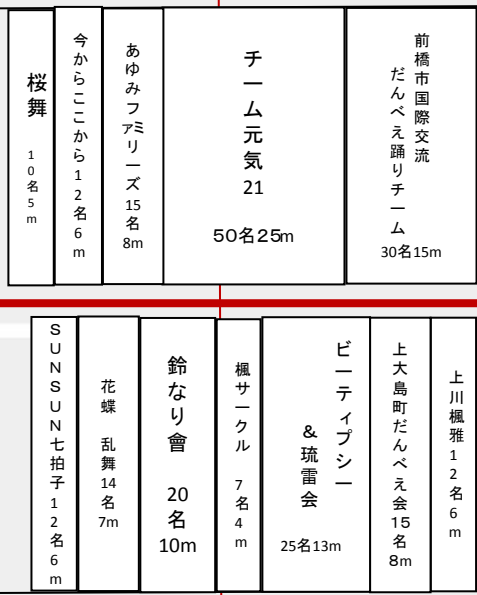

スクールバス乗降場所

銀座通り

赤城原道